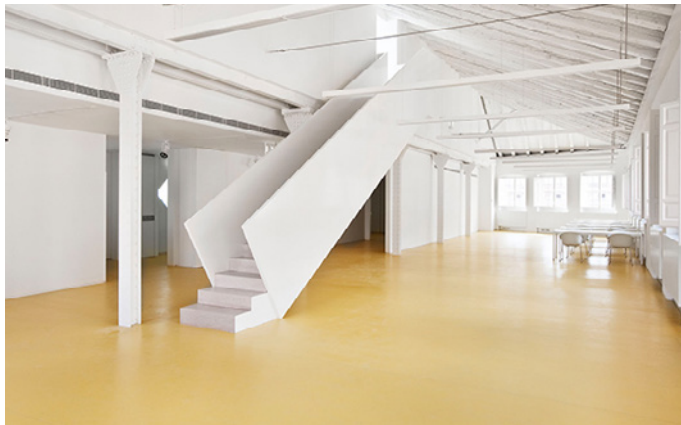

Espacio personalizado para un evento de Hermès

Planta 3 – 200 m²: Cóctel 200 pax / Teatro 140 pax / Banquete 100 pax

Sala Mirador

Espacio personalizado para un evento de Loff.it

Planta 4 – 50 m²: Cóctel 40 pax / Teatro 30 pax / Banquete 25 pax

Sala Cristal

Espacio personalizado para un evento de Calvin Klein

Planta 1 – 65 m²: Cóctel 120 pax / Teatro 60 pax / Banquete 50 pax

Sala Cubo

Espacio personalizado para un evento de Mahou

Planta -2 – 250 m²: Cóctel 120 pax / Banquete 80 pax

Sala Exposiciones

Espacio personalizado para una cena de Shiseido

Planta 1 – 200 m²: Cóctel 220 pax / Teatro 140 pax / Banquete 100 pax

Información adicional

- Los importes no incluyen IVA
- Los horarios de la media jornada son: mañana de 9:00 a 14:00 h y tarde de 15:00 a 20:00 h
- Los horarios de montaje son: de 9:00 a 20:00 h
- Los servicios de seguridad, recepción, mantenimiento y limpieza se presupuestarán según las necesidades del evento
- Las salas Cubo y Mirador no disponen de tarifa media jornada
- Las salas de exposiciones de planta 1ª y Cubo tienen una disponibilidad limitada al calendario expositivo del museo