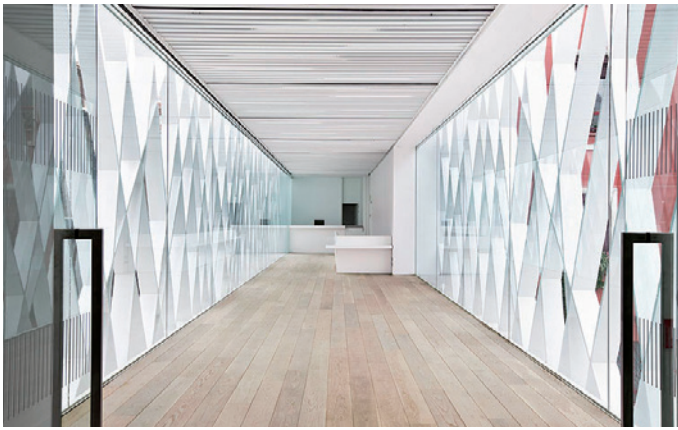

Espacio personalizado para un evento de Hermès

Planta 3 – 200 m²: Cóctel 200 pax / Teatro 140 pax / Banquete 100 pax

Sala Mirador

Espacio personalizado para un evento de Loff.it

Planta 4 – 50 m²: Cóctel 40 pax / Teatro 30 pax / Banquete 25 pax

Sala Cristal

Espacio personalizado para un evento de Calvin Klein

Planta 1 – 65 m²: Cóctel 120 pax / Teatro 60 pax / Banquete 50 pax

Sala Cubo

Espacio personalizado para un evento de Mahou

Planta -2 – 250 m²: Cóctel 120 pax / Banquete 80 pax

Sala Exposiciones

Espacio personalizado para una cena de Shiseido

Planta 1 – 200 m²: Cóctel 220 pax / Teatro 140 pax / Banquete 100 pax

Información adicional

- Los importes no incluyen IVA
- Los horarios de la media jornada son: mañana de 9:00 a 14:00 h y tarde de 15:00 a 20:00 h
- Los horarios de montaje son: de 9:00 a 20:00 h
- Los servicios de seguridad, recepción, mantenimiento y limpieza se presupuestarán según las necesidades del evento
- Las salas Cubo y Mirador no disponen de tarifa media jornada
- Las salas de exposiciones de planta 1ª y Cubo tienen una disponibilidad limitada al calendario expositivo del museo