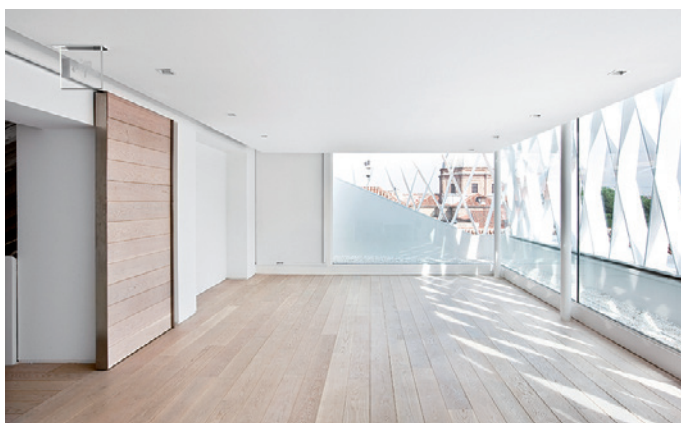

Espacio personalizado para un evento de Hermès

Planta 3 – 200 m²: Cóctel 200 pax / Teatro 140 pax / Banquete 100 pax

Sala Mirador

Espacio personalizado para un evento de Loff.it

Planta 4 – 50 m²: Cóctel 40 pax / Teatro 30 pax / Banquete 25 pax

Sala Cristal

Espacio personalizado para un evento de Calvin Klein

Planta 1 – 65 m²: Cóctel 120 pax / Teatro 60 pax / Banquete 50 pax

Sala Cubo

Espacio personalizado para un evento de Mahou

Planta -2 – 250 m²: Cóctel 120 pax / Banquete 80 pax

Sala Exposiciones

Espacio personalizado para una cena de Shiseido

Planta 1 – 200 m²: Cóctel 220 pax / Teatro 140 pax / Banquete 100 pax

Información adicional

- Los importes no incluyen IVA
- Los horarios de la media jornada son: mañana de 9:00 a 14:00 h y tarde de 15:00 a 20:00 h
- Los horarios de montaje son: de 9:00 a 20:00 h
- Los servicios de seguridad, recepción, mantenimiento y limpieza se presupuestarán según las necesidades del evento
- Las salas Cubo y Mirador no disponen de tarifa media jornada
- Las salas de exposiciones de planta 1ª y Cubo tienen una disponibilidad limitada al calendario expositivo del museo