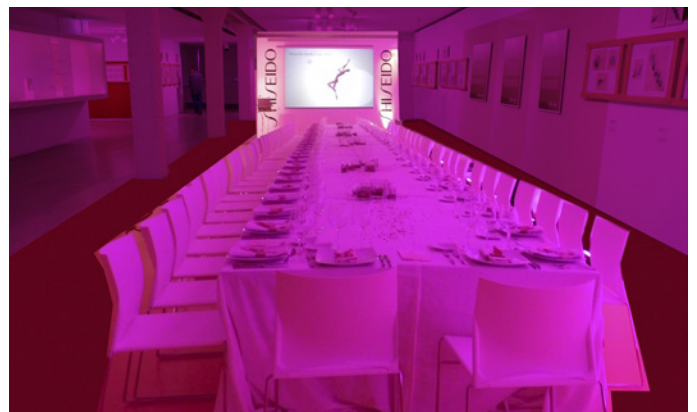

Espacio personalizado para un evento de Hermès

Planta 3 – 200 m²: Cóctel 200 pax / Teatro 140 pax / Banquete 100 pax

Sala Mirador

Espacio personalizado para un evento de Loff.it

Planta 4 – 50 m²: Cóctel 40 pax / Teatro 30 pax / Banquete 25 pax

Sala Cristal

Espacio personalizado para un evento de Calvin Klein

Planta 1 – 65 m²: Cóctel 120 pax / Teatro 60 pax / Banquete 50 pax

Sala Cubo

Espacio personalizado para un evento de Mahou

Planta -2 – 250 m²: Cóctel 120 pax / Banquete 80 pax

Sala Exposiciones

Espacio personalizado para una cena de Shiseido

Planta 1 – 200 m²: Cóctel 220 pax / Teatro 140 pax / Banquete 100 pax

Información adicional

- Los importes no incluyen IVA
- Los horarios de la media jornada son: mañana de 9:00 a 14:00 h y tarde de 15:00 a 20:00 h
- Los horarios de montaje son: de 9:00 a 20:00 h
- Los servicios de seguridad, recepción, mantenimiento y limpieza se presupuestarán según las necesidades del evento
- Las salas Cubo y Mirador no disponen de tarifa media jornada
- Las salas de exposiciones de planta 1ª y Cubo tienen una disponibilidad limitada al calendario expositivo del museo